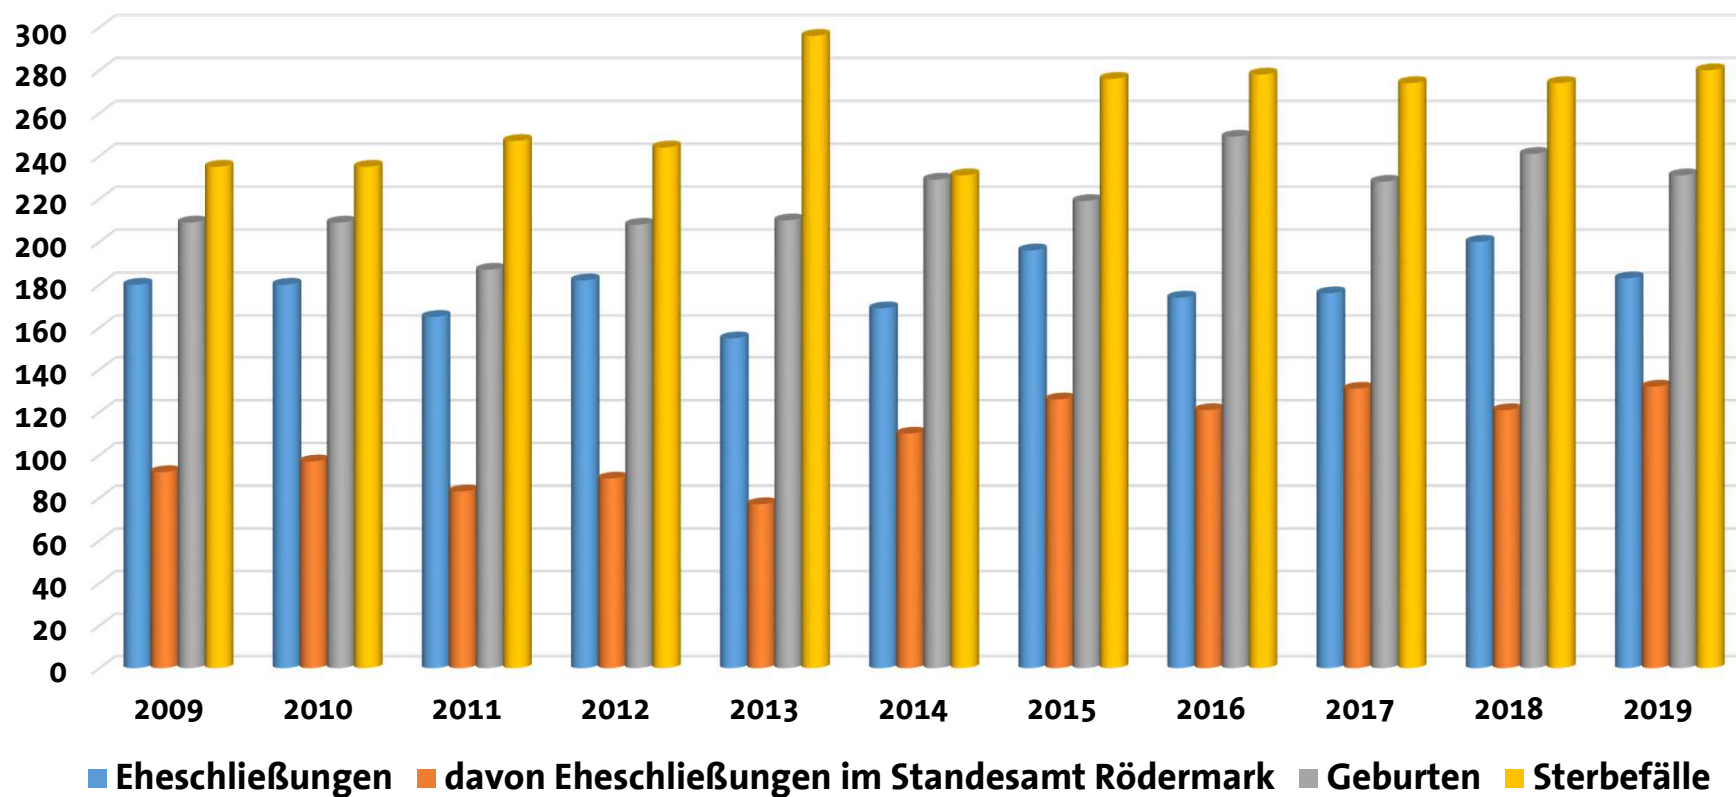

ZAHLENSPIEGEL

Einwohnerentwicklung bis 2019

Bevölkerungsentwicklung

Einwohnerzahl Rödermark gesamt 2019 (inkl. Zweitwohnsitze)	
am 31.12.2019	29.626
am 31.12.2018	29.440
Veränderung zum Vorjahr	+186

Einwohneranzahl in den Stadtteilen 2019 (inkl. Zweitwohnsitze)	
Ober-Roden	13.390
Waldacker	3.098
Messenhausen	771
Urberach	12.278
Bulau	89
Rödermark insgesamt	29.626
davon Ausländer	4.695

<u>Personenstandszahlen</u>	2009	2010	2011	2012	2013	2014	2015	2016	2017	2018	2019
Eheschließungen	180	180	165	182	155	169	196	174	176	200	183
(davon im Standesamt Rödermark)	92	97	83	89	77	110	126	121	131	121	132
Geburten	209	209	187	208	210	229	219	249	228	241	231
Sterbefälle	235	235	247	244	296	231	276	278	274	274	280