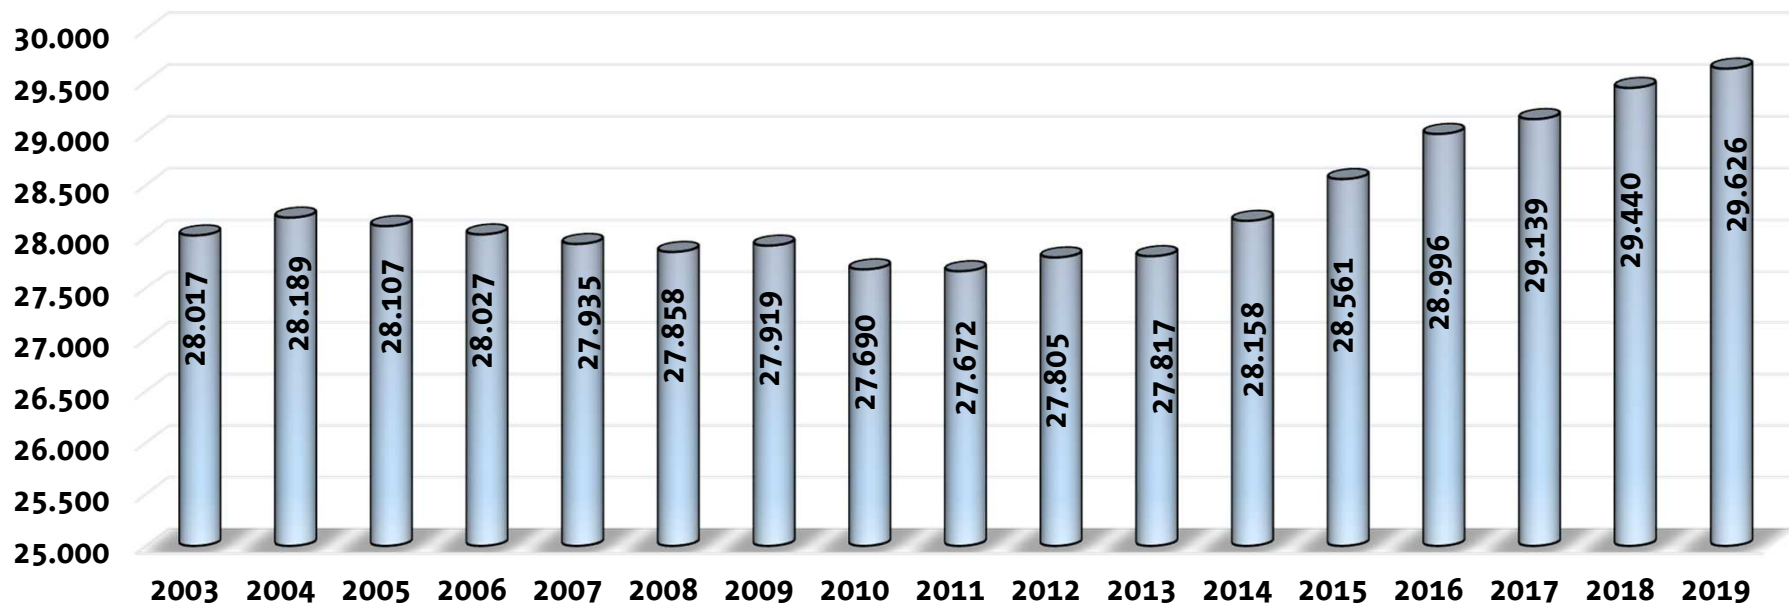

ZAHLENSPIEGEL

Einwohnerentwicklung bis 2019

Bevölkerungsentwicklung

Einwohnerzahl Rödermark gesamt 2019 (inkl. Zweitwohnsitze)	
am 31.12.2019	29.626
am 31.12.2018	29.440
Veränderung zum Vorjahr	+186

Einwohneranzahl in den Stadtteilen 2019 (inkl. Zweitwohnsitze)	
Ober-Roden	13.390
Waldacker	3.098
Messenhausen	771
Urberach	12.278
Bulau	89
Rödermark insgesamt	29.626
davon Ausländer	4.695

<u>Personenstandszahlen</u>	2009	2010	2011	2012	2013	2014	2015	2016	2017	2018	2019
Eheschließungen	180	180	165	182	155	169	196	174	176	200	183
(davon im Standesamt Rödermark)	92	97	83	89	77	110	126	121	131	121	132
Geburten	209	209	187	208	210	229	219	249	228	241	231
Sterbefälle	235	235	247	244	296	231	276	278	274	274	280