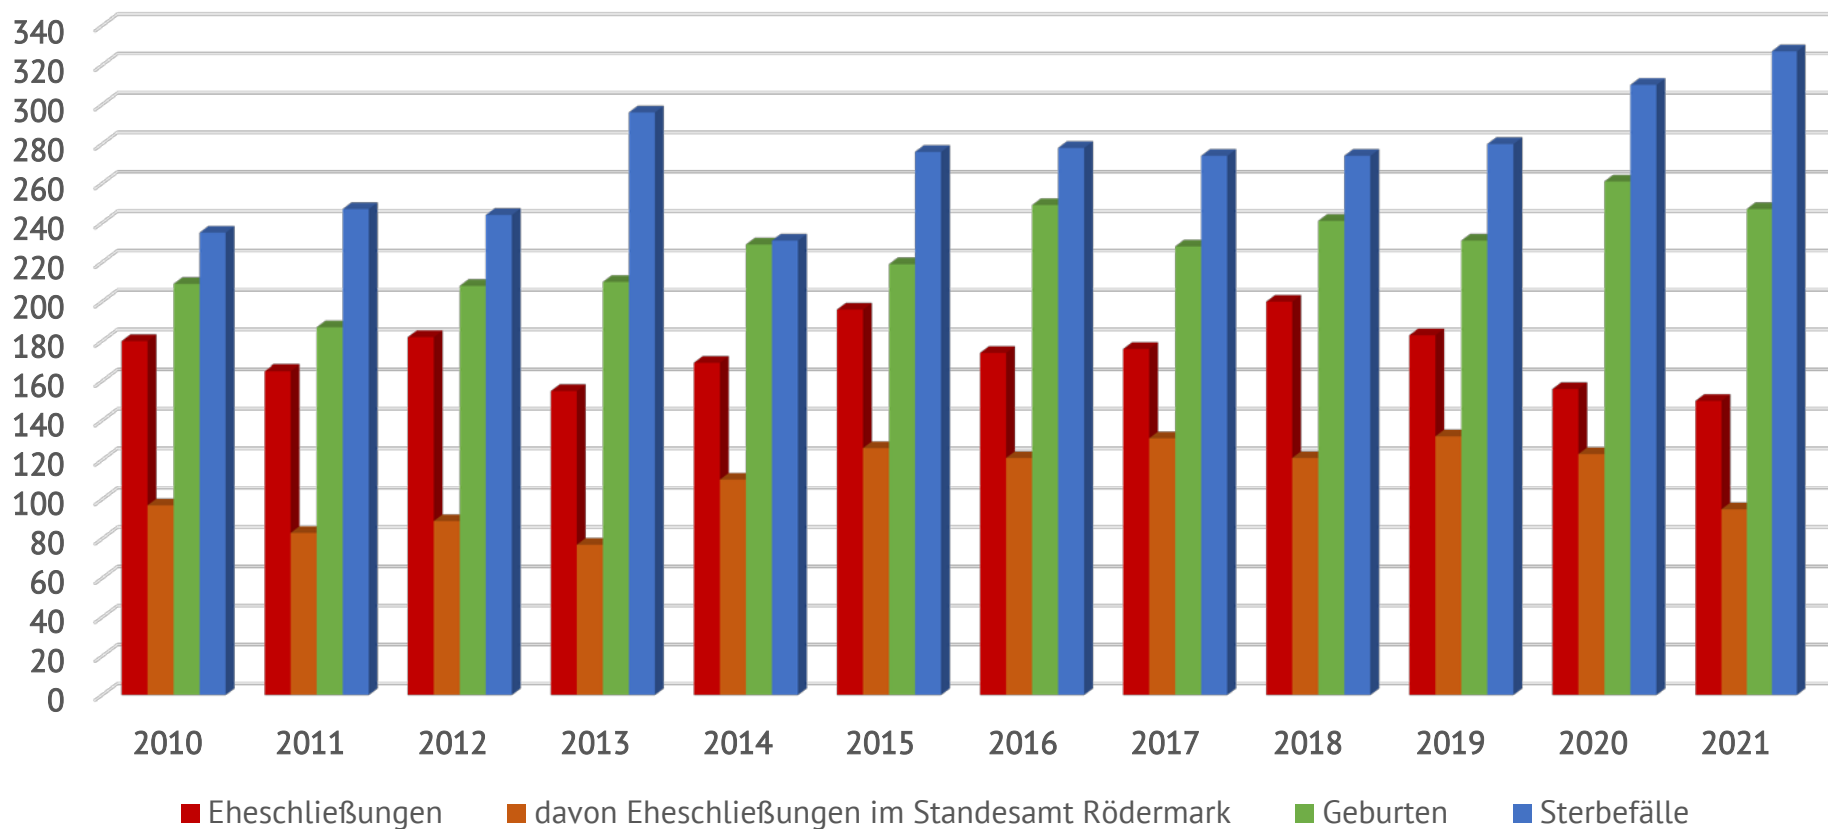

ZAHLENSPIEGEL

Einwohnerentwicklung bis 2021

Bevölkerungsentwicklung

Einwohnerzahl Rödermark gesamt 2020 (inkl. Zweitwohnsitze)	
am 31.12.2021	29.626
am 31.12.2020	29.678
Veränderung zum Vorjahr	-52

Einwohneranzahl in den Stadtteilen 2021 (inkl. Zweitwohnsitze)	
Ober-Roden	13.326
Waldacker	3.096
Messenhausen	800
Urberach	12.316
Bulau	88
Rödermark insgesamt	29.626
davon Ausländer	4.912

<u>Personenstandszahlen</u>	2010	2011	2012	2013	2014	2015	2016	2017	2018	2019	2020	2021
Eheschließungen	180	165	182	155	169	196	174	176	200	183	156	150
(davon im Standesamt Rödermark)	97	83	89	77	110	126	121	131	121	132	123	95
Geburten	209	187	208	210	229	219	249	228	241	231	261	247
Sterbefälle	235	247	244	296	231	276	278	274	274	280	310	327