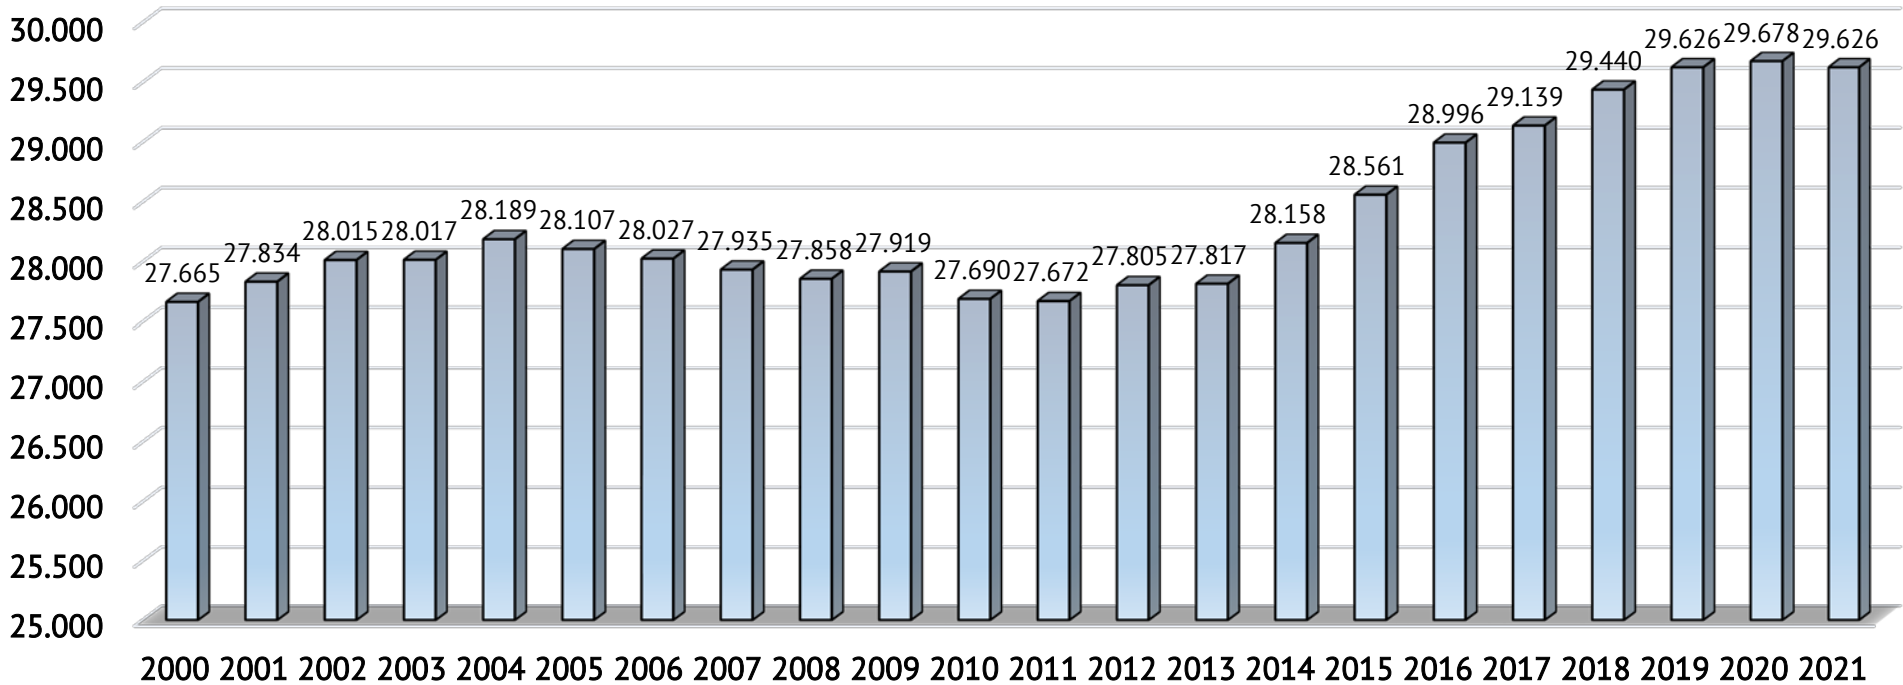

ZAHLENSPIEGEL

Einwohnerentwicklung bis 2021

Bevölkerungsentwicklung

Einwohnerzahl Rödermark gesamt 2020 (inkl. Zweitwohnsitze)	
am 31.12.2021	29.626
am 31.12.2020	29.678
Veränderung zum Vorjahr	-52

Einwohneranzahl in den Stadtteilen 2021 (inkl. Zweitwohnsitze)	
Ober-Roden	13.326
Waldacker	3.096
Messenhausen	800
Urberach	12.316
Bulau	88
Rödermark insgesamt	29.626
davon Ausländer	4.912

<u>Personenstandszahlen</u>	2010	2011	2012	2013	2014	2015	2016	2017	2018	2019	2020	2021
Eheschließungen	180	165	182	155	169	196	174	176	200	183	156	150
(davon im Standesamt Rödermark)	97	83	89	77	110	126	121	131	121	132	123	95
Geburten	209	187	208	210	229	219	249	228	241	231	261	247
Sterbefälle	235	247	244	296	231	276	278	274	274	280	310	327